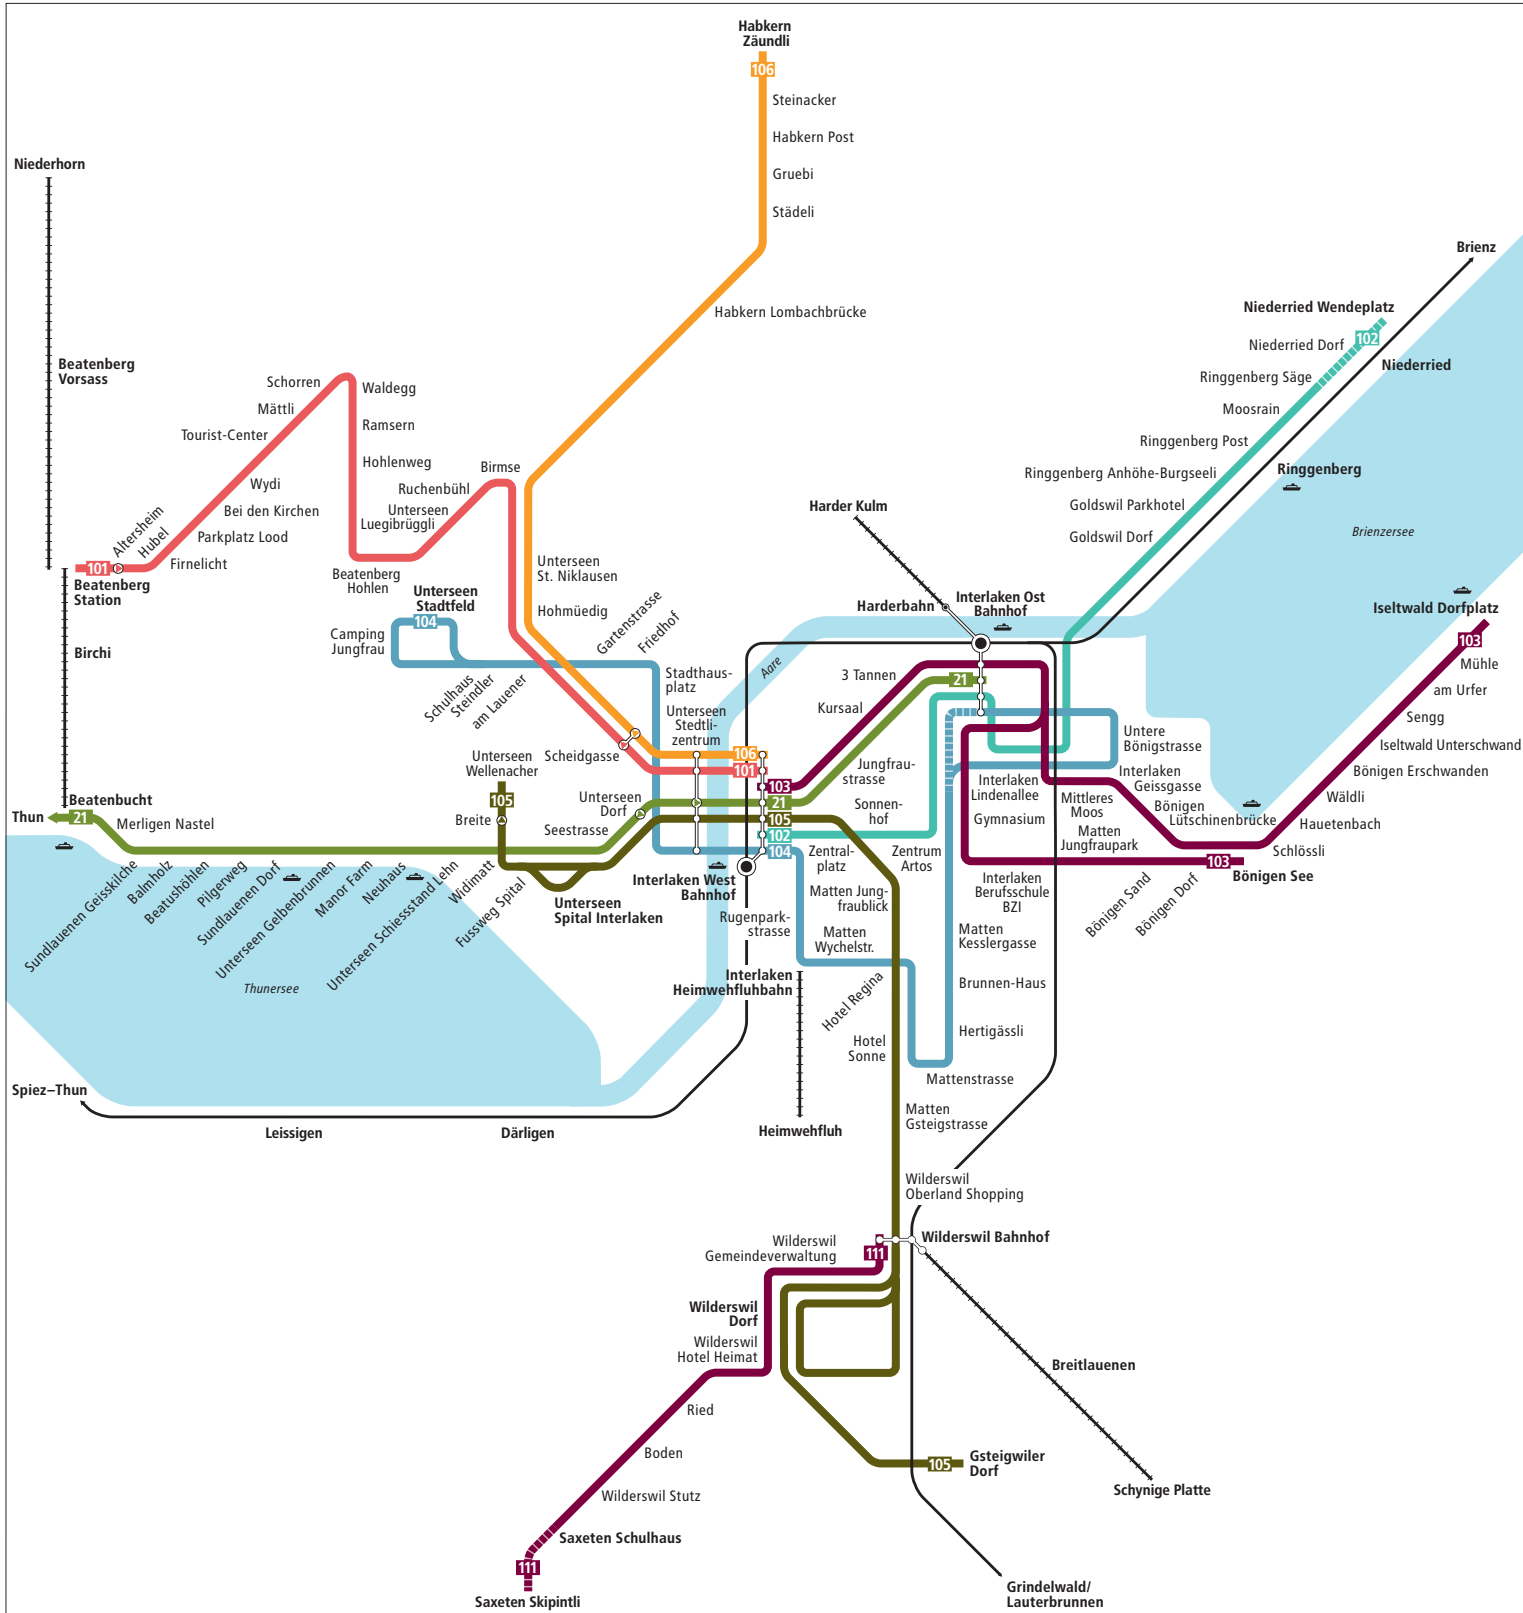

# Liniennetz Bödeli

VIRTUELLE GESTALTUNG: JULIA CURTY - SUPERSCRIP.TCH - WWW.SUPERSCRIP.TCH

## Zeichenerklärung

- Bus fährt in angegebener Richtung
- Bus hält nur in angegebener Richtung
- - - Zeitweise verkehrende Buslinie
- Bahnstrecke
- Bergbahn

## Liniennetz Bödeli