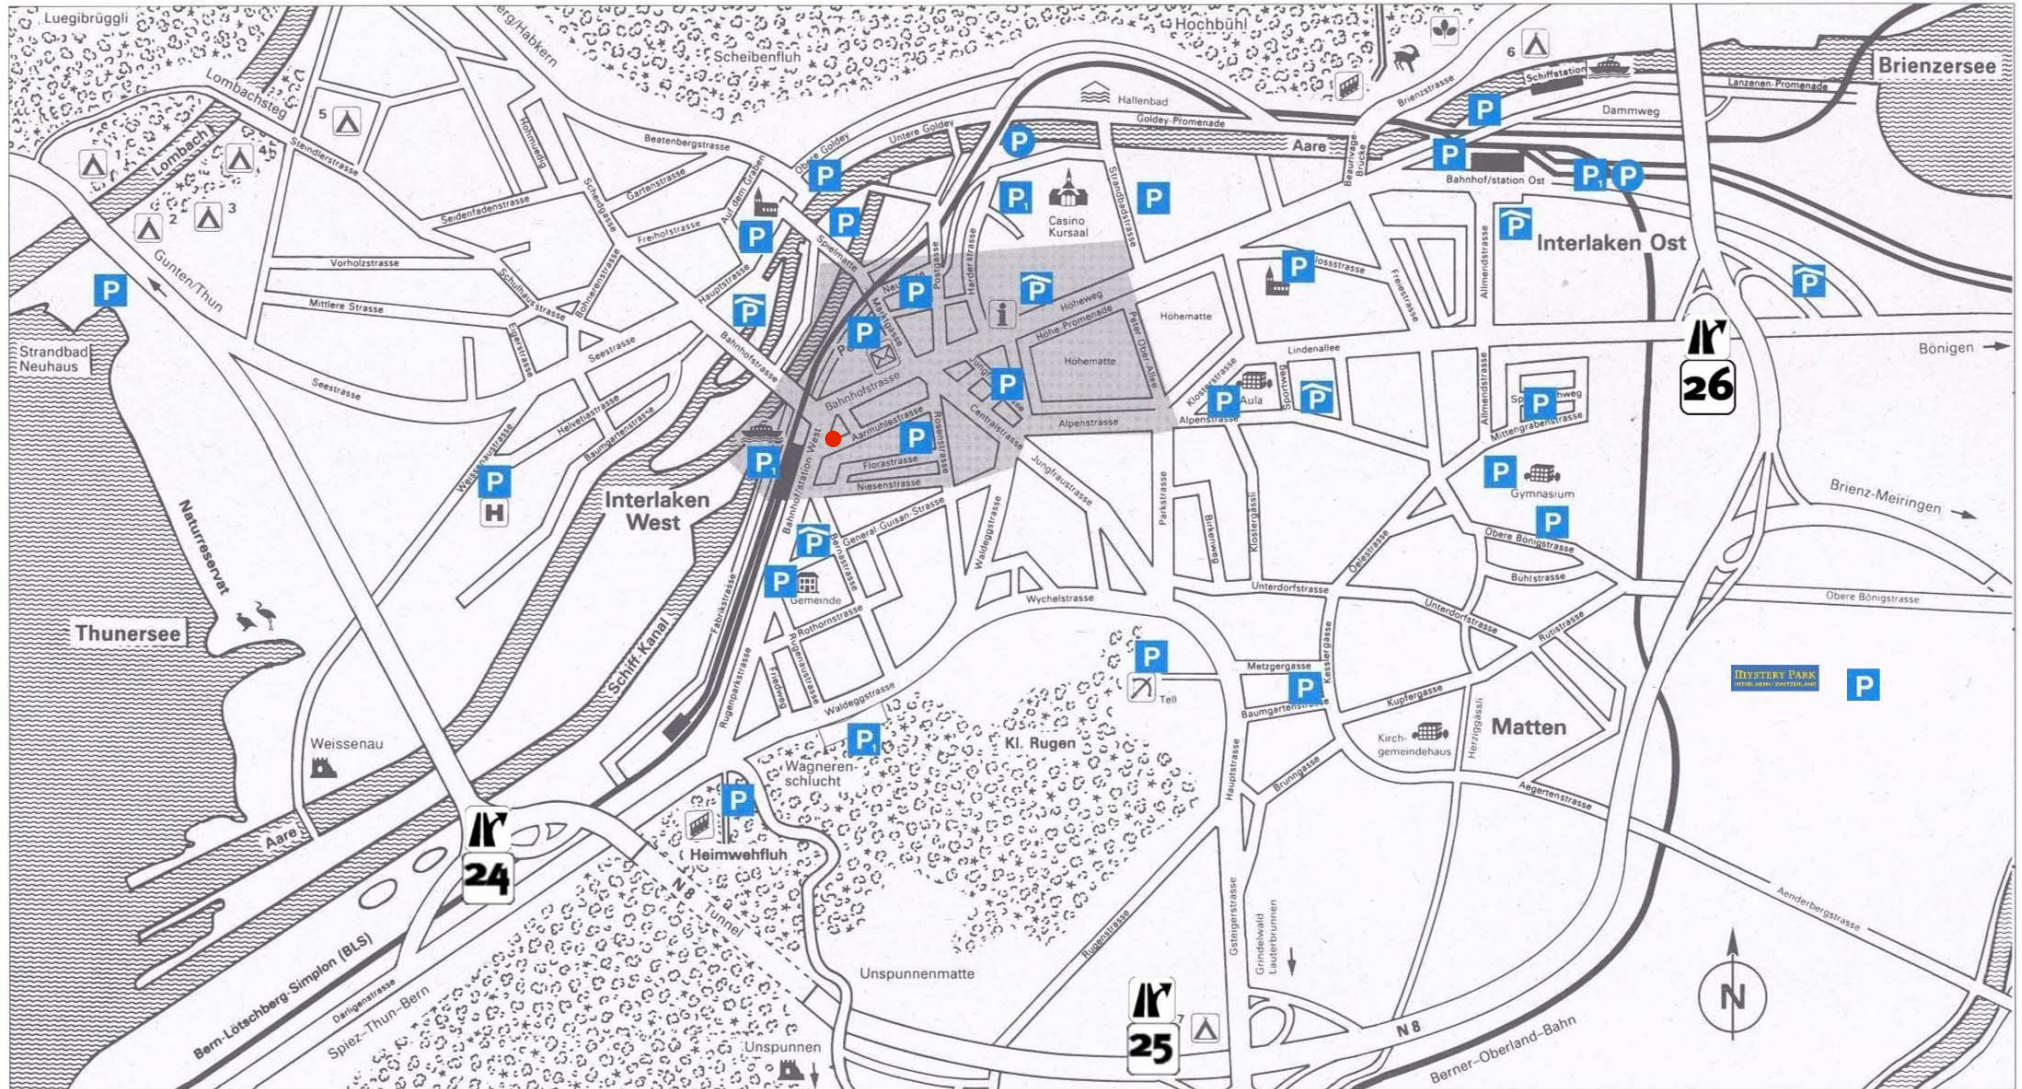

PARKING INTERLAKEN

- Gebührenpflichtiges Parking für Personenfahrzeuge
- Gebührenpflichtiges Parking für Cars
- Gedecktes Parking (unbeschränkt) ausgenommen Coop-Parking Ost & Migros West
- Gebührenpflichtiges Langzeit-Parking für Personenfahrzeuge.
- Augenarztpraxis am Westbahnhof
- Parking max. 3 Std.